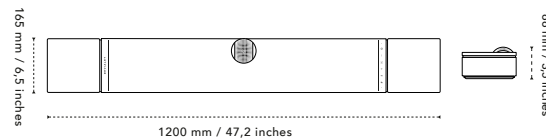

VIELE VERBINDUNGSMÖGLICHKEITEN

-  HDMI 2.1 eARC
-  Optisch (TOSLINK)
-  Airplay 2
-  Spotify Connect
-  Bluetooth 5.0
- UPnP UPnP

MAßE

GEWICHT 12KG / 26.5 LBS

OBERFLÄCHE

 DARK GREY

DEVIALET.COM