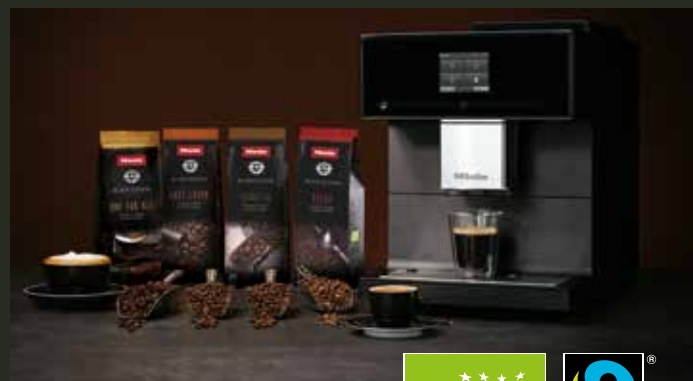

ECO-Modus

Alle Miele Stand-Kaffeefullautomaten heizen im ECO-Modus erst direkt vor dem ersten Getränkebezug auf – das **verbraucht wesentlich weniger Energie und schont die Umwelt.**

Entfernt auch den Staub, den Sie nicht sehen